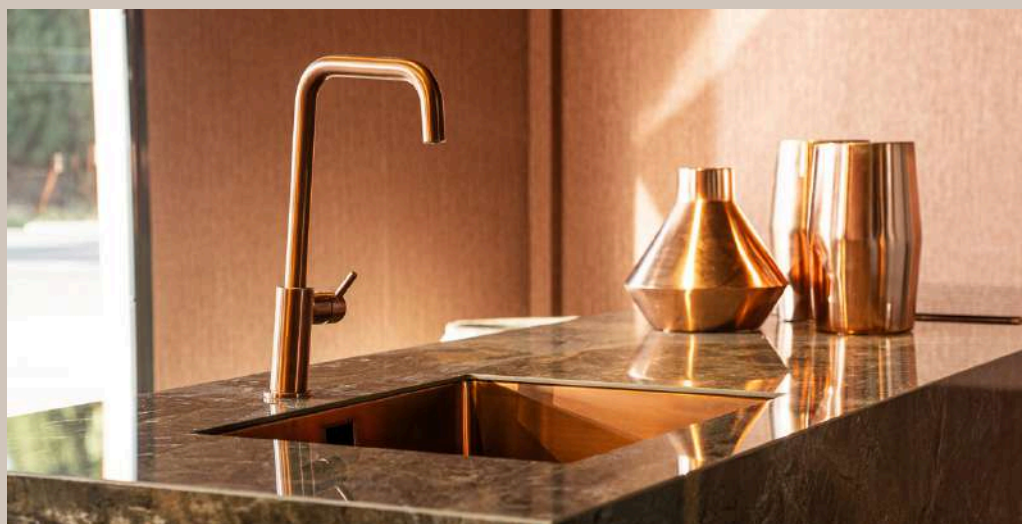

Keukens en maatwerk

OP MAAT GEREALISEERD, TOT IN DETAIL AFGEWERKT

Bij Bella Kitchens Rojasles realiseren we maatwerk dat naadloos aansluit bij uw woning en stijl. Van binnen- en buitenkeukens tot kasten, badkamermeubelen en andere maatwerkoplossingen. **Professionele afwerking, duurzame materialen en oog voor detail.**

Meer info?
Manuel@bellagroup.es