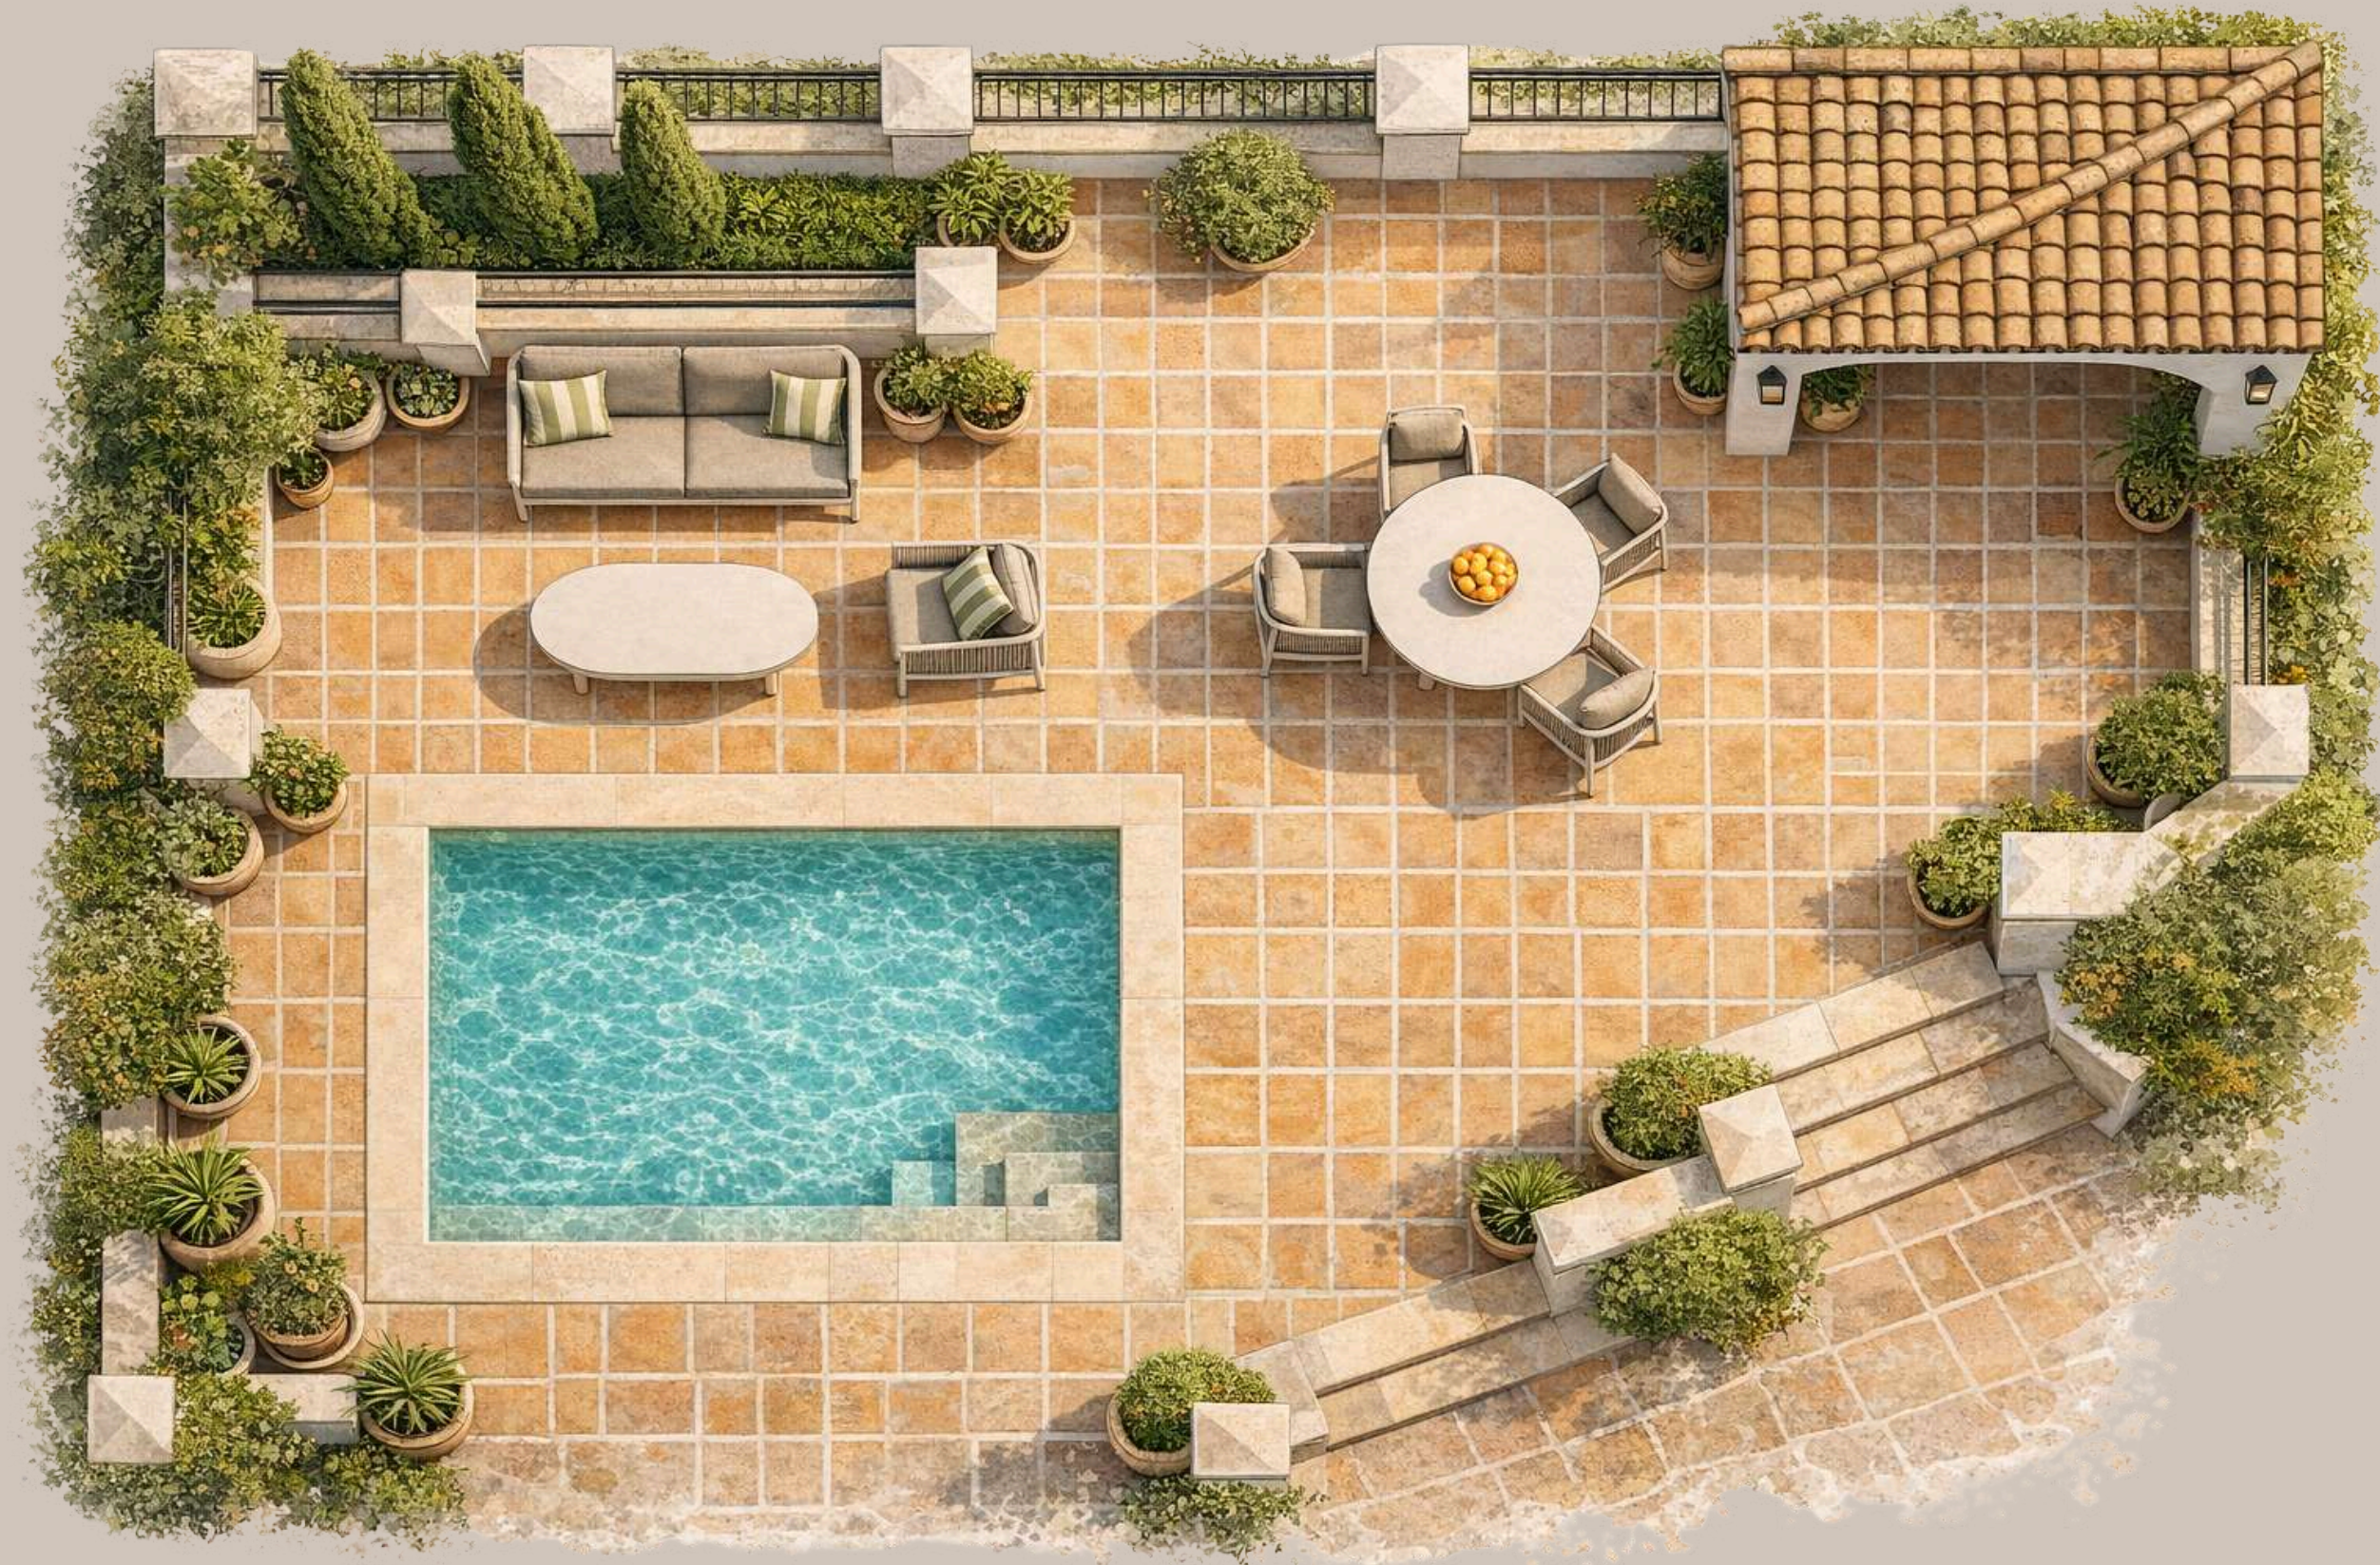

Bella Solera

PLATTEGROND